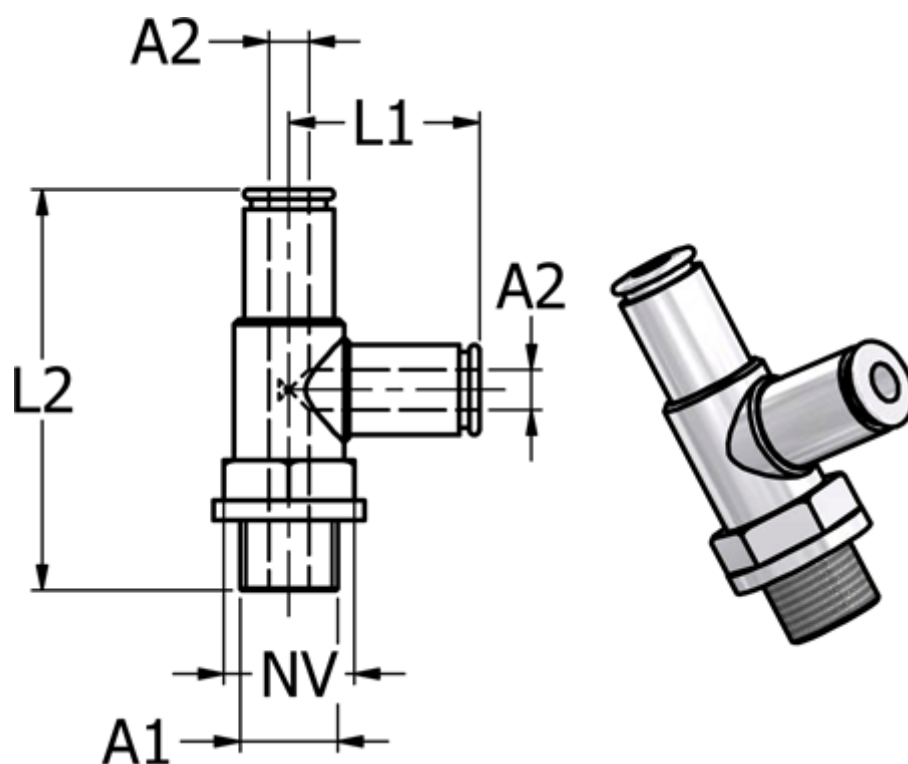

Varenummer: 58686201410

Beskrivelse: Metal Push-in fitting 862.014-10, Ø10 / Ø10 / G 1/4"
T-stykke med FPM O-ring

Mål

Gevind A1 = G 1/4"

L1 = 27

L2 = 51

NV = 16

Udvendig slangediameter A2 = 10